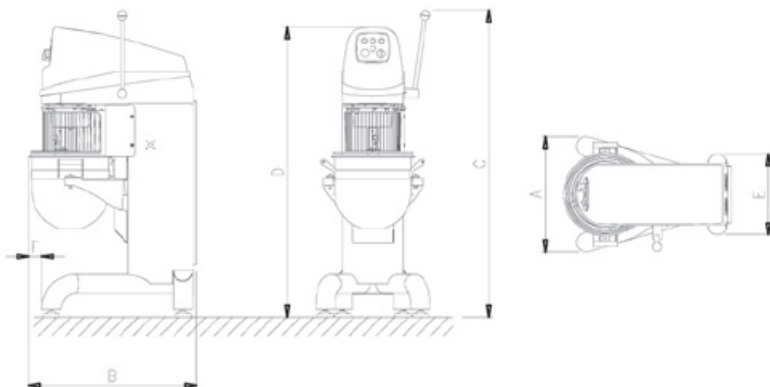

metla

protínačka

spirála

hák (volitelně)

BONGARD SATURN 3

| Model | Kapacita díže (L) | Hmotnost (kg) | Max. příkon (kW) | A | B | C | D |
|---------------|-------------------|---------------|------------------|-----|-----|------|------|
| Saturn 3 - 20 | 20 | 220 | 1,5 | 601 | 855 | 1510 | 1440 |
| Saturn 3 - 40 | 40 | 235 | 2,2 | 601 | 855 | 1510 | 1440 |
| Saturn 3 - 60 | 60 | 305 | 3,1 | 681 | 981 | 1620 | 1550 |