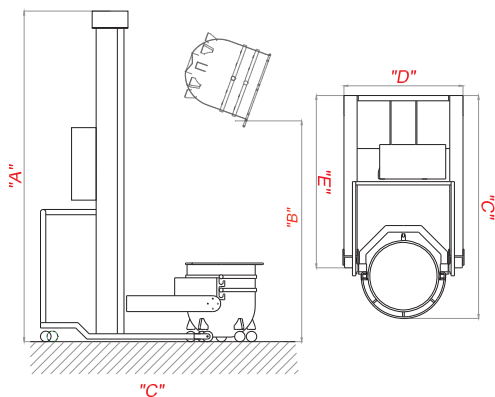

Překlápěče mísy

TEKNO Lifter

Překlápěč TEKNO Lifter je určen pro překlápění mís planetových mixérů TK80, TK100 a TK120. Použití všude tam, kde je nezbytné vyprázdnit mísu na stůl nebo do dávkovacího koše tvarovacího stroje. I přes jednoduchou manipulaci a použití je stroj vybaven všemi bezpečnostními prvky proti zamezení riziku při používání. Konstrukce je z lakované oceli a hliníku, na přání komplet z nerezové oceli.

- Napájení 400V/3/50 Hz.
- Příkon 1 kW.

Velikost mísy (l)	A	B	C	E	Hmotnost (kg)
40-60	2900	2100	1700	900	250
80-100-120			1750		280