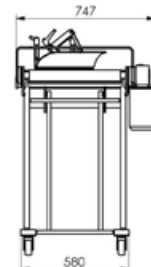

#### Specifikace

- Rozměry stolu: 106 x 50 cm.
- Délka vykulovacího systému: 90 cm.
- Nastavitelná výška dopravního pásu.
- Snadná kombinace s děličkou.
- Příkon 0,37 kW.

#### Specifikace

- Rozměry stolu: 106 x 50 cm.
- Rozměry vyvalovacího systému: 77 x 50 cm.
- Nastavitelná výška dopravního pásu.
- Snadná kombinace s děličkou.
- Příkon 0,37 kW.