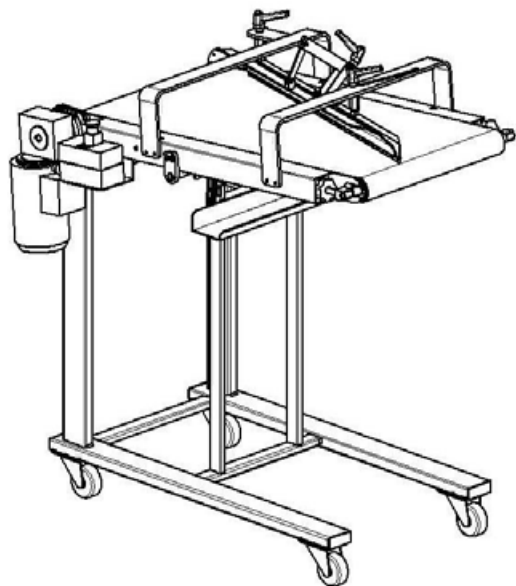

### Vykulovací stůl - TC

#### Specifikace

- Rozměry stolu: 106 x 50 cm.
- Délka vykulovacího systému: 90 cm.
- Nastavitelná výška dopravního pásu.
- Snadná kombinace s děličkou.
- Příkon 0,37 kW.

#### Specifikace

- Rozměry stolu: 106 x 50 cm.
- Rozměry vyvalovacího systému: 77 x 50 cm.
- Nastavitelná výška dopravního pásu.
- Snadná kombinace s děličkou.
- Příkon 0,37 kW.