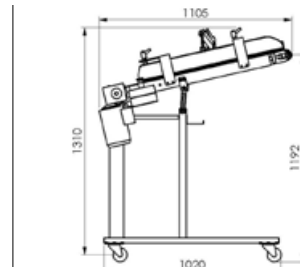

#### Specifikace

- Rozměry stolu: 106 x 50 cm.
- Délka vykulovacího systému: 90 cm.
- Nastavitelná výška dopravního pásu.
- Snadná kombinace s děličkou.
- Příkon 0,37 kW.

#### Specifikace

- Rozměry stolu: 106 x 50 cm.
- Rozměry vyvalovacího systému: 77 x 50 cm.
- Nastavitelná výška dopravního pásu.
- Snadná kombinace s děličkou.
- Příkon 0,37 kW.