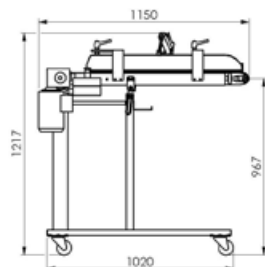

#### Specifikace

- Rozměry stolu: 106 x 50 cm.
- Délka vykulovacího systému: 90 cm.
- Nastavitelná výška dopravního pásu.
- Snadná kombinace s děličkou.
- Příkon 0,37 kW.

#### Specifikace

- Rozměry stolu: 106 x 50 cm.
- Rozměry vyvalovacího systému: 77 x 50 cm.
- Nastavitelná výška dopravního pásu.
- Snadná kombinace s děličkou.
- Příkon 0,37 kW.