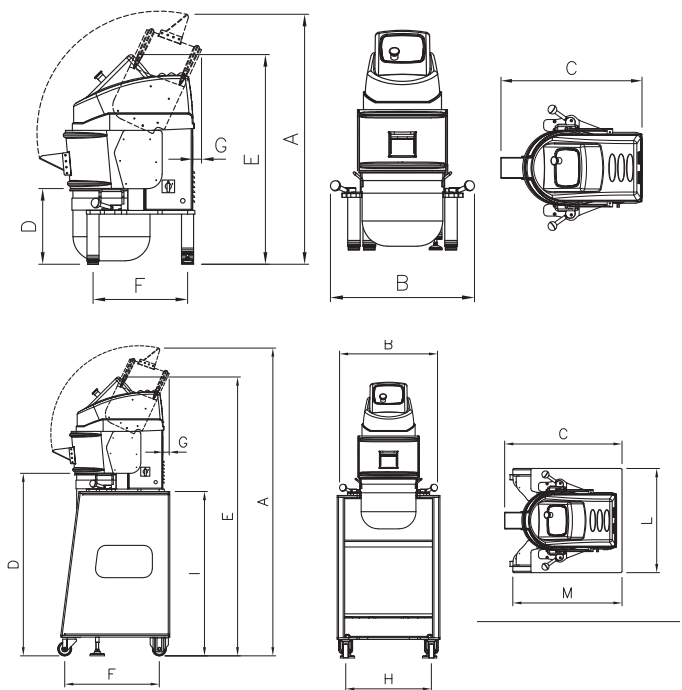

### Volitelné příslušenství:

Redukční sada pro mísu na 12l vč. mísy a 3 nástrojů.

Ve standardu jsou dodávány s nerezovou mísou 20l a 3 nástroji metlou, protínačkou a spirálou