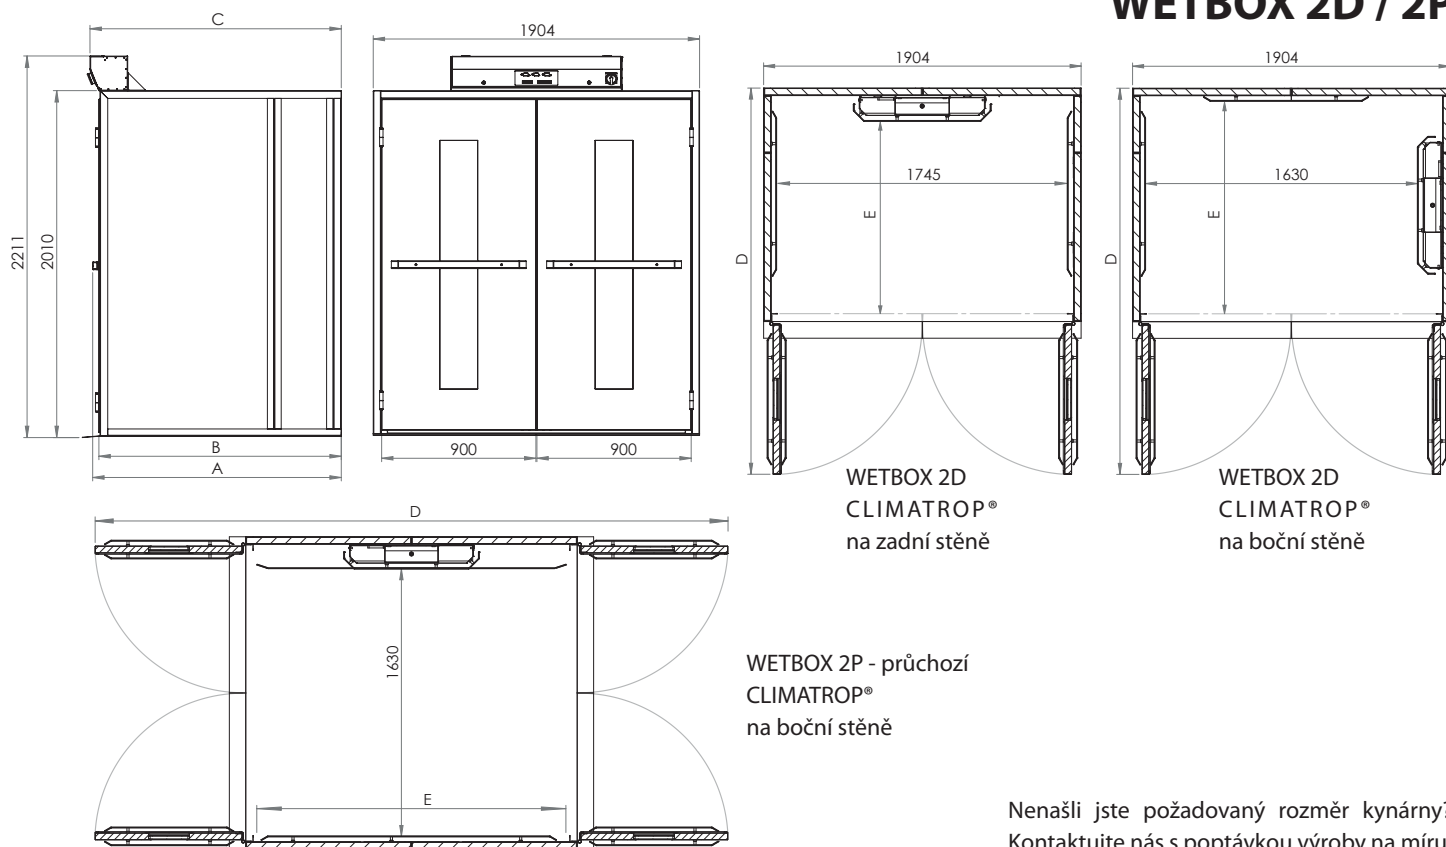

Modelová řada WETBOX 2D má dvě dveře šířky 900 mm s velkým proskleným oknem.

Modelová řada WETBOX 2P zahrnuje průchozí kynárny se dveřmi na protějších stranách.

Madla dveří zároveň chrání okna před poškozením.

### Specifikace:

- Kvalitní nerez ocel AISI 304 (1.4301).
- Šířka PUR izolace 40 mm.
- Dveře s oknem, šířka dveří 900 mm.
- Izolovaná podlaha s korkem.
- Výška podlahy pouze 10 mm.
- Klimatizační jednotka CLIMATROP®.
- Svítidlo LED (24V; 7,9W; 650 lm).

## WETBOX 2D / 2P

Nenašli jste požadovaný rozměr kynárny?  
Kontaktujte nás s poptávkou výroby na míru.

Model	Kapacita vozíků s plechy 60x40 cm	Kapacita vozíků s plechy 75x50 cm	Kapacita vozíků s plechy 80x60 cm	Kapacita vozíků s plechy 98x58 cm	Kapacita vozíků s plechy 100x750 cm	A	B	C	D	E zadní / boční
WETBOX-2D-140	4	-	2	2	2	1440	1404	1456	2316	1166 / 1284
WETBOX-2D-157	6	4	-	-	-	1607	1571	1623	2483	1333 / 1451
WETBOX-2D-190	-	-	4	-	-	1936	1900	1952	2812	- / 1780
WETBOX-2D-207	9	6	-	-	-	2107	2071	2123	2983	1833 / 1951
WETBOX-2D-241	-	-	-	4	4	2450	2414	2466	3326	2176 / 2294
WETBOX-2D-269	-	-	6	-	-	2731	2695	2747	3607	2457 / 2575
WETBOX-2P-359	14	8	8	6	-	3663	3591	3643	5415	- / 3435