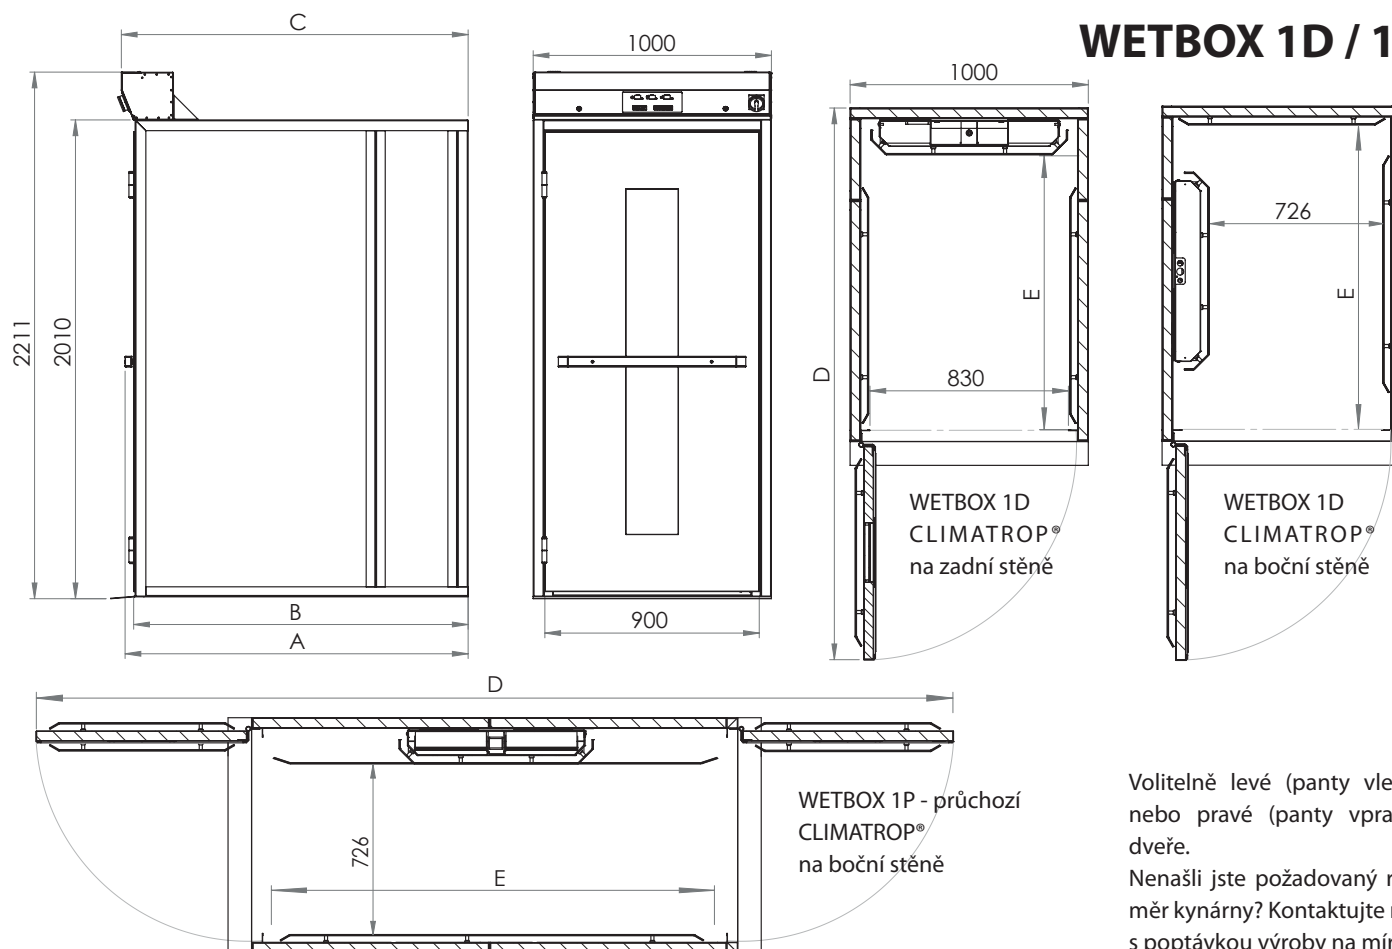

Modelová řada WETBOX 1D má jedny dveře šířky 900 mm s velkým proskleným oknem.

Modelová řada WETBOX 1P zahrnuje průchozí kynárny se dveřmi na protějších stranách.

Madlo dveří zároveň chrání okna před poškozením.

### Specifikace:

- Kvalitní nerez ocel AISI 304 (1.4301).
- Šířka PUR izolace 40 mm.
- Dveře s oknem, šířka dveří 900 mm.
- Volitelně levé nebo pravé dveře.
- Izolovaná podlaha s korkem.
- Výška podlahy pouze 10 mm.
- Klimatizační jednotka CLIMATROP®.
- Svítidlo LED (24V; 7,9 W; 650 lm).

## WETBOX 1D / 1P

Volitelně levé (panty vlevo) nebo pravé (panty vpravo) dveře.

Nenašli jste požadovaný rozměr kynárny? Kontaktujte nás s poptávkou výroby na míru.

Model	Kapacita vozíků s plechy 60x40 cm	Kapacita vozíků s plechy 75x50 cm	Kapacita vozíků s plechy 80x60 cm	Kapacita vozíků s plechy 98x58 cm	A	B	C	D	E zadní / boční
WETBOX-1D-80	1	-	-	-	836	800	852	1712	562 / -
WETBOX-1D-140	2	-	1	1	1440	1404	1456	2316	1166 / 1284
WETBOX-1D-157	3	2	-	-	1607	1571	1623	2483	1333 / 1451
WETBOX-1D-207	4	3	2	-	2107	2071	2123	2983	1833 / 1951
WETBOX-1P-207	4	2	2	-	2143	2071	2123	3895	- / 1915
WETBOX-1P-275	5	3	3	2	2819	2747	2799	4571	- / 2591
WETBOX-1P-359	7	4	4	3	3663	3591	3643	5415	- / 3435

Modelová řada WETBOX 2D má dvě dveře šířky 900 mm s velkým proskleným oknem.

Modelová řada WETBOX 2P zahrnuje průchozí kynárny se dveřmi na protějších stranách.

Madla dveří zároveň chrání okna před poškozením.